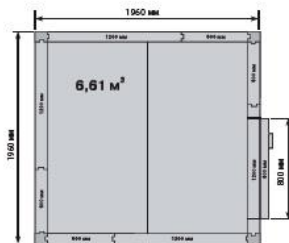

Chambre Froide Négative

Réf	Model	Dim (mm)	PRIX
CHAM14	CHAMBRE FROIDE NEGATIVE mol.MB211 SF	1380x1980x2240	44500.00
CHAM6	CHAMBRE FROIDE NEGATIVE mol.MB211 SF	1700x1700x2240	54600.00
CHAM7	CHAMBRE FROIDE NEGATIVE mol.MB211 SF	2000x2000x2240	59500.00
CHAM8	CHAMBRE FROIDE NEGATIVE mol.MB214 SF	2300x2300x2240	69000.00
CHAM13	CHAMBRE FROIDE NEGATIVE mol.MB214 SF	2600x2600x2240	76500.00
CHAM19	CHAMBRE FROIDE NEGATIVE mol.MB216S	3200x3200x2240	99000.00

Réf	Model	PRIX
MB214S	MOTEUR POUR CHAMBRE FROIDE MONOBLOCK MB214S	26000.00
MM218S	MOTEUR POUR CHAMBRE FROIDE MONOBLOCK MB218S	29500.00
DOOR/BLOCK	PORTE POUR CHAMBRE FROIDE	10000.00