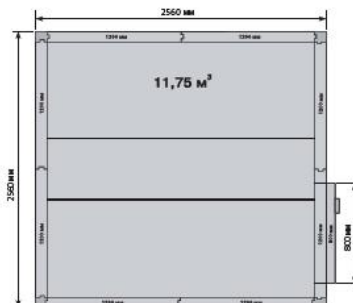

Chambre Froide Négative

Réf	Model	Dim (mm)	PRIX
CHAM14	CHAMBRE FROIDE NEGATIVE mol.MB211 SF	1380x1980x2240	44500.00
CHAM6	CHAMBRE FROIDE NEGATIVE mol.MB211 SF	1700x1700x2240	54600.00
CHAM7	CHAMBRE FROIDE NEGATIVE mol.MB211 SF	2000x2000x2240	59500.00
CHAM8	CHAMBRE FROIDE NEGATIVE mol.MB214 SF	2300x2300x2240	69000.00
CHAM13	CHAMBRE FROIDE NEGATIVE mol.MB214 SF	2600x2600x2240	76500.00
CHAM19	CHAMBRE FROIDE NEGATIVE mol.MB216S	3200x3200x2240	99000.00

Réf	Model	PRIX
MB214S	MOTEUR POUR CHAMBRE FROIDE MONOBLOCK MB214S	26000.00
MM218S	MOTEUR POUR CHAMBRE FROIDE MONOBLOCK MB218S	29500.00
DOOR/BLOCK	PORTE POUR CHAMBRE FROIDE	10000.00